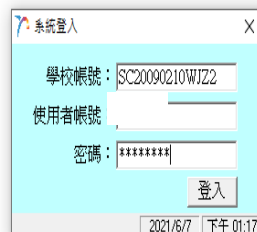

- 點選“校園相簿”
- 點選“EZGO相片備份程式”
- 點選左下角“Photo Download.exe”

ezgo.teacher.com.tw/Download/PhotoDownload.exe

圖示

**PhotoDownload...exe**

3

全部顯示 X

- 網站管理
  - 網站資料維護
    - 自訂網站風格
    - 關於學校
    - 公佈欄
    - 交流園地
    - 校園相簿
    - 天使之聲
    - 安親班專區
    - 新增網頁
    - 學校電子聯絡簿
    - 親子網路書包
    - 使用者自定系統登入
  - 圖書借閱管理
- 預約入學與我聯絡
- 資料維護
  - 家校通資料維護
  - App寶貝通資料維護
- 免費服務
  - 下載專區
  - 網路相簿
  - 部落格
  - 討論區
  - 幼教104
- 選購服務
  - 學校聯合團購
  - 網路圖書館設定
  - 簡訊ezgo
  - 成長光碟
- 改進建議回報
- 網誌設計 / 多語言

<a href="#">相片快傳精靈</a>
<a href="#">相簿分類管理</a>
<a href="#">學生作品</a>
<a href="#">學校活動</a>
<a href="#">班級活動</a>
<a href="#">EZGO相片備份程式</a>
<a href="#">相簿留言管理</a>

- 1.輸入：使用者帳號
- 2.輸入：密碼
- 3.點選”登入”

1 選擇要下載的相簿