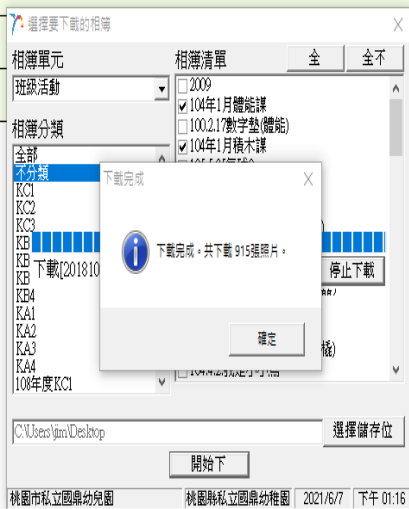

註:一次最多勾選20個以內的相簿清冊  
較不易失敗

- 網站管理
  - 網站資料維護
    - 自訂網站風格
    - 關於學校
    - 公佈欄
    - 交流園地
    - 校園相簿
    - 天使之聲
    - 安親班專區
    - 新增網頁
    - 學校電子聯絡簿
    - 親子網路書包
    - 使用者自定系統登入
  - 圖書借閱管理
  - 預約入學/與我聯絡資料維護
  - 家校通資料維護
  - App寶貝通資料維護
  - 免費服務
    - 下載專區
    - 網路相簿
    - 部落格
    - 討論區
    - 幼教104
  - 選購服務
    - 學校聯合團購
    - 網路圖書館設定
    - 簡訊ezgo
    - 成長光碟
  - 改進建議回報

相片快傳精選

相簿分類管理

學生作品

學校活動

班級活動

EZGO相片備份程式

相簿留言管理