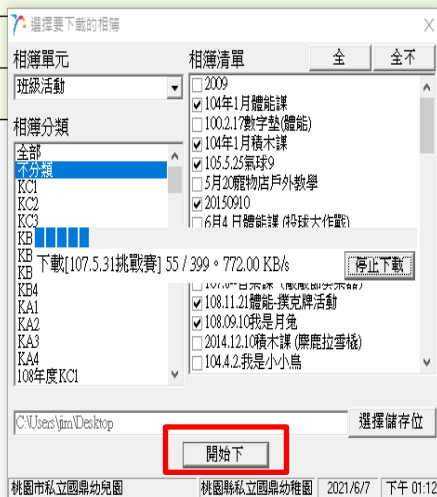

相片快傳精選

相簿分類管理

學生作品

學校活動

班級活動

EZGO相片備份程式

相簿留言管理

完成欲勾選相簿及選好下載位置後  
點選”開始下”